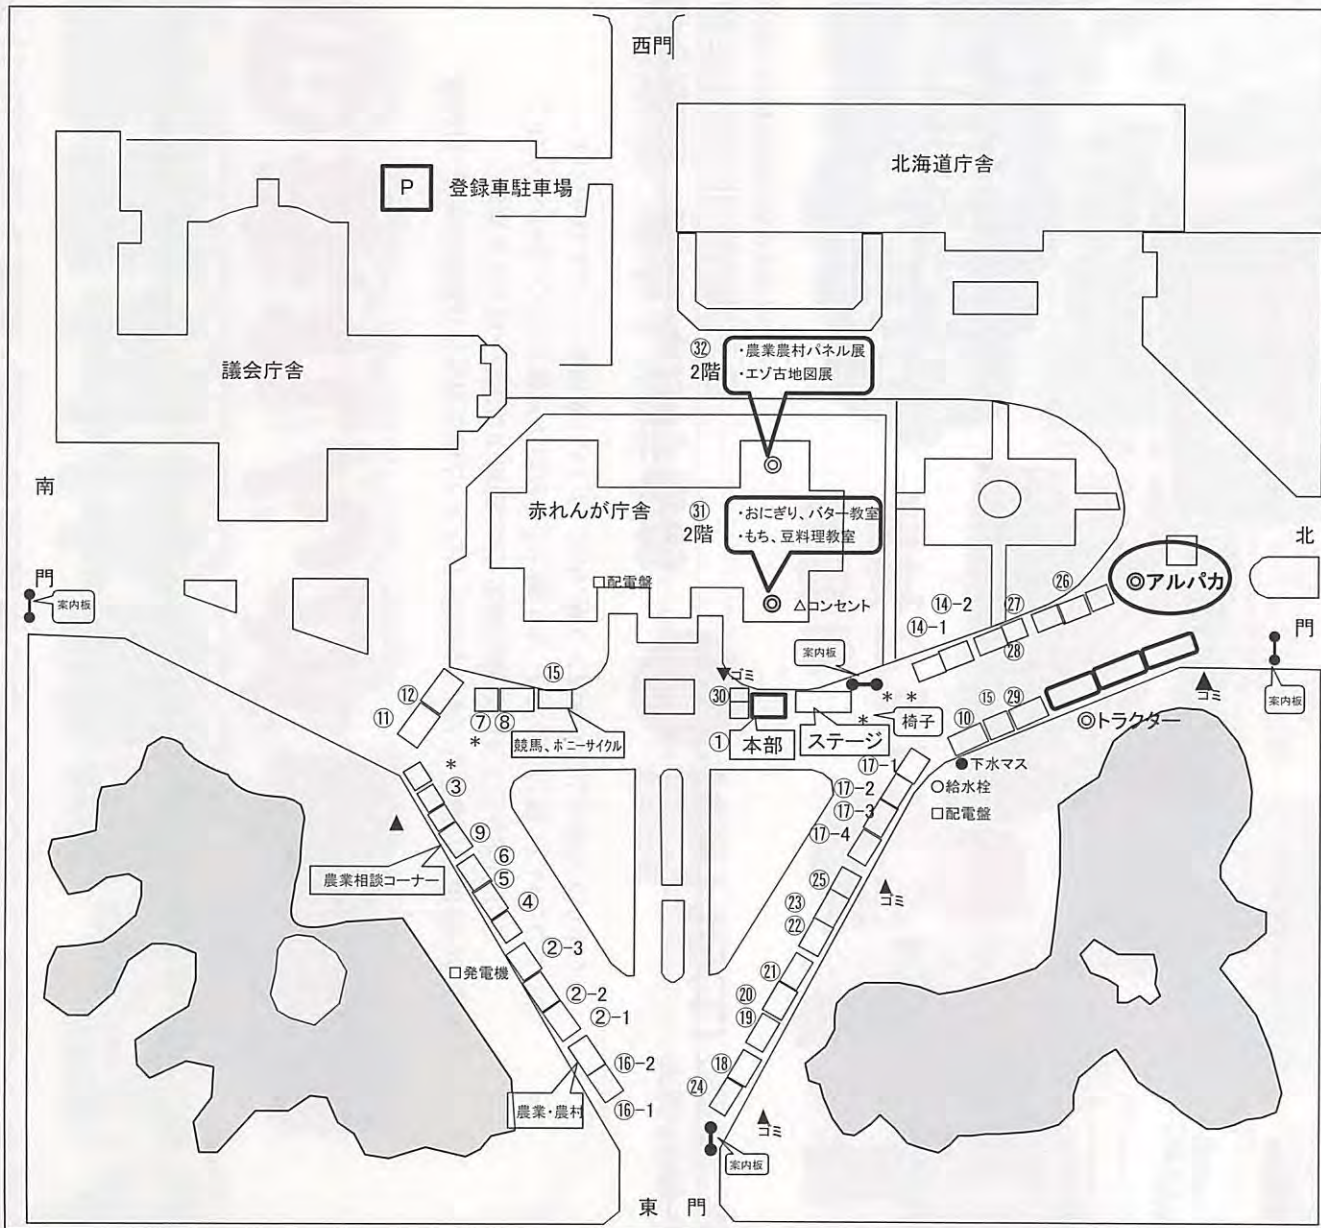

●イベント開始30分前を目処に、本部横で整理券を配付します。  
(一部を除く) ※体験内容は変更になることがあります。  
●出展一覧は、裏面に記載しています。

同時開催

- 剣淵から軽トラマルシェ参上! ●格安農産物販売
- 農業・農村パネル展 (北海道農業土木協会、北海道農業土木測量設計協会)
- エゾ古地図展
- 農業・農地管理相談なんでもコーナー(北海道農業公社)

お問い合わせ 農業・農村ふれあい実行委員会事務局  
株朝日アグリ内 011-221-1551

## H29「農業・農村体験フェスタin赤れんが」会場配置図(予定)

H29.8.8現